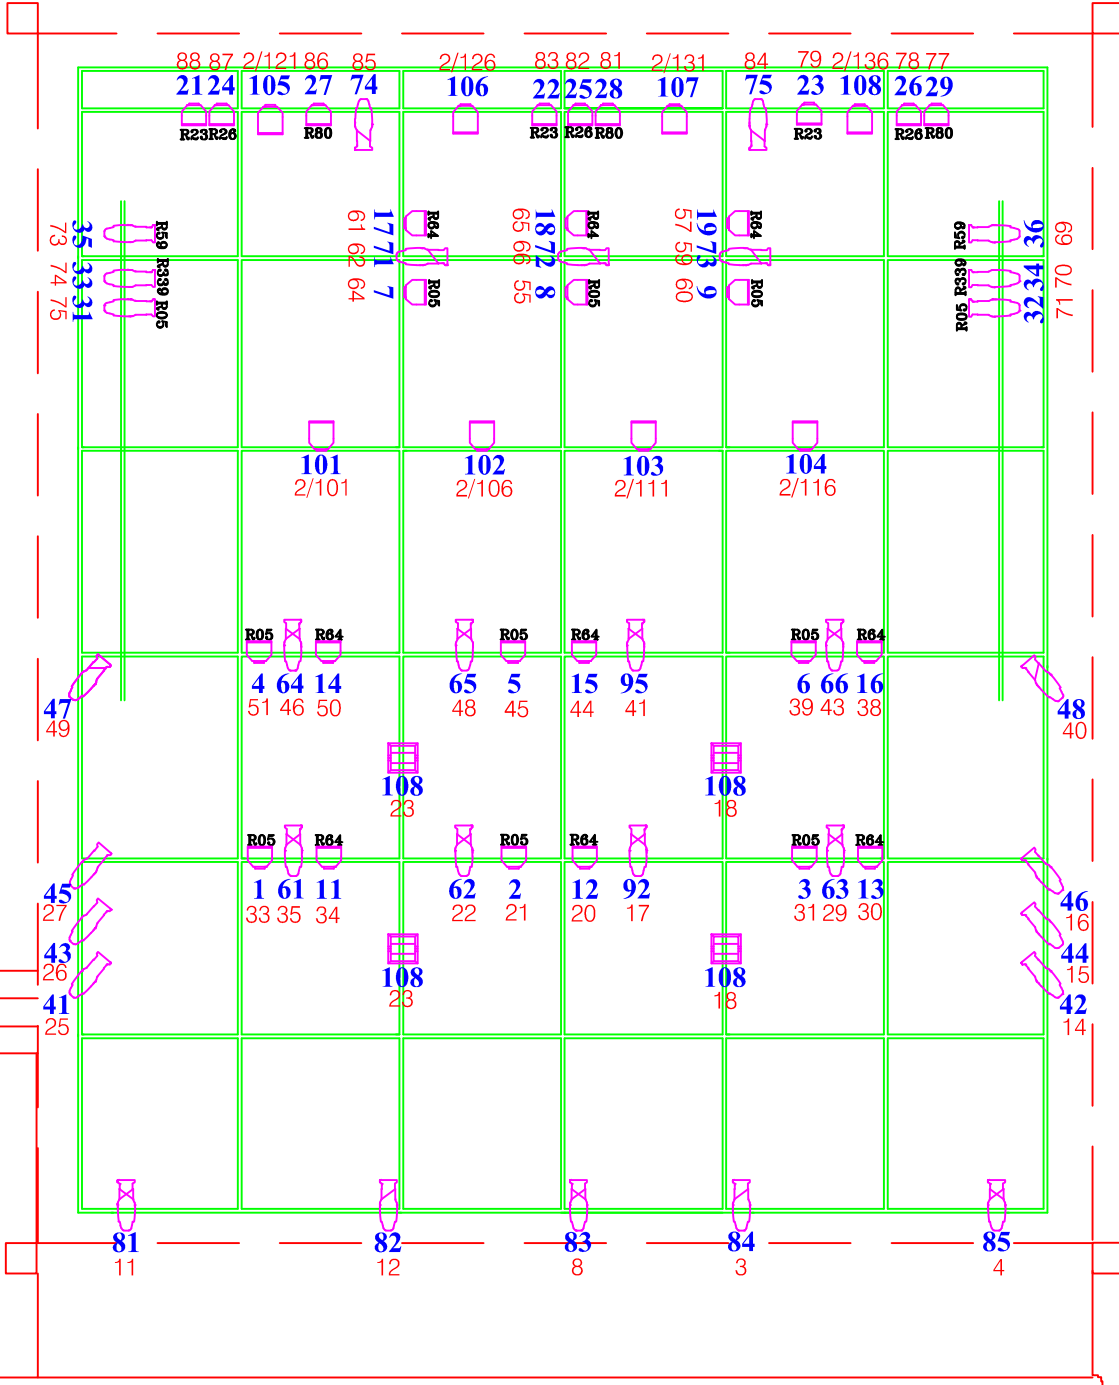

DUKE POWER HOUSE PLOT

R05
12
78
Channel

- Source 4 19 Degree
- Source 4 26 Degree
- Source 4 36 Degree
- Source 4 Par MFL
- Color Source Par
- CCT Minuette Cyc

Drafted by:
Dan Mulder
10-13-2018